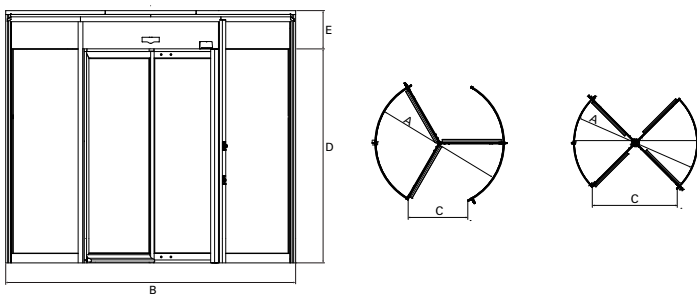

A	B	C	D	E					
Diámetro (mm)	Capacidad / Minuto	Cantidad de Hojas de Puerta	Acceso Para Discapacitados	Tipo de Tráfico	Salida de Emergencia*	Anchura de la Instalación (mm)	Anchura de la Emboadura (mm)	Altura Bajo el Canopy (mm)	Altura del Canopy (mm)
1600	2x 22	3	x	♿	✓	1677	695	2100-3600	200-1200
1600	2x 26	4	x	♿	✓	1677	1046	2100-3600	200-1200
1800	2x 22	3	x	♿	✓	1877	795	2100-3600	200-1200
1800	2x 26	4	x	♿	✓	1877	1187	2100-3600	200-1200
2000	2x 22	3	x	♿	✓	2077	895	2100-3600	200-1200
2000	2x 26	4	x	♿	✓	2077	1329	2100-3600	200-1200
2200	2x 20	3	x	♿	✓	2277	995	2100-3600	200-1200
2200	2x 26	4	x	♿	✓	2277	1470	2100-3600	200-1200
2400	2x 18	3	x	♿	✓	2477	1095	2100-3600	200-1200
2400	2x 24	4	x	♿	✓	2477	1612	2100-3600	200-1200
2600	2x 33	3	x	♿	✓	2677	1195	2100-3600	200-1200
2600	2x 22	4	x	♿	✓	2677	1753	2100-3600	200-1200
2800	2x 31	3	x	♿	✓	2877	1295	2100-3200	200-1200
2800	2x 20	4	x	♿	✓	2877	1894	2100-3200	200-1200
3000	2x 29	3	x	♿	✓	3077	1395	2100-3000	200-1200
3000	2x 38	4	x	♿	✓	3077	2036	2100-3000	200-1200
3200	2x 41	3	x	♿	✓	3277	1495	2100-2800	200-1200
3200	2x 36	4	x	♿	✓	3277	2177	2100-2800	200-1200
3400	2x 38	3	♿	♿	✓	3477	1595	2100-2600	200-1200
3400	2x 34	4	x	♿	✓	3477	2319	2100-2600	200-1200
3600	2x 36	3	♿	♿	✓	3677	1695	2100-2500	200-1200
3600	2x 32	4	x	♿	✓	3677	2460	2100-2500	200-1200
3800	2x 46	3	♿	♿	✓	3877	1795	2100-2300	200-1200
3800	2x 46	4	x	♿	✓	3877	2601	2100-2300	200-1200

* Solo con la opción del juego de puertas abatibles
Los requisitos están sujetos a las normativas locales

Salida de Emergencia

Si está equipada con un conjunto de puertas abatibles, la Tourniket puede instalarse en una salida de emergencia. En caso de alarma de incendios o fallo de alimentación, el juego de puertas se desbloqueará automáticamente y las hojas de la puerta se pueden replegar conjuntamente para crear un paso libre. A su vez, también es posible desbloquear la Tourniket pulsando el botón de emergencia de la puerta. (Los requisitos de las rutas de salida de emergencia están sujetos a las normativas locales.)

Resistencia a Robos

Dispone de un paquete de resistencia al robo de clase 3 aprobado que incluye un cristal laminado resistente a

robos, un sistema de bloqueo especial y perfiles reforzados. El sistema se ha desarrollado y probado de acuerdo con los estándares europeos aplicables y está certificado por un organismo notificado.

Autofolding Tourniket

Cuando es necesario el acceso para discapacitados en una entrada pequeña, la Autofolding Tourniket puede ofrecer una solución. Esta puerta giratoria con tres hojas de puerta está disponible en diámetros que van de los 2.400 a los 3.800 mm. Para obtener más información, visite nuestro sitio web: www.boonedam.es.

Especificaciones Técnicas

Fuente de Alimentación: 200-240 VAC, 50/60 Hz

Motor: AC motor, Trifásico

Consumo Energético

En Funcionamiento: 150W

En Reposo: 75W

Temperatura Ambiente: -20°C a +50°C

Fusible: Fuente de alimentación externa con fusible de acción lenta de 16A